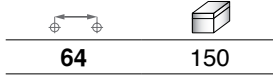

64

150

| Altın | Krom | Siyah | Rose | Bronz | A.Sarı | A. Bakır |