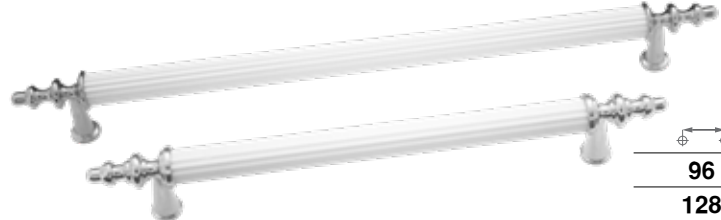

K5001

Lara Kulp Beyaz/Krom

300

96

128

160

192

224