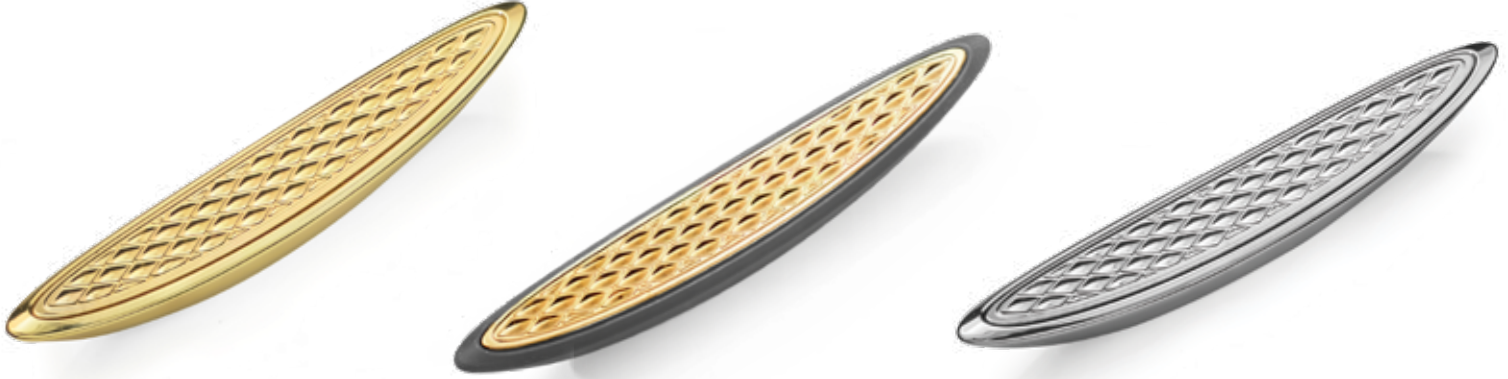

Blue Umbrella

FURNITURE ACCESSORIES

K1010

Tuba

64

240

| Altın | Krom | Siyah | Rose | Bronz | A.Sarı | A. Bakır |