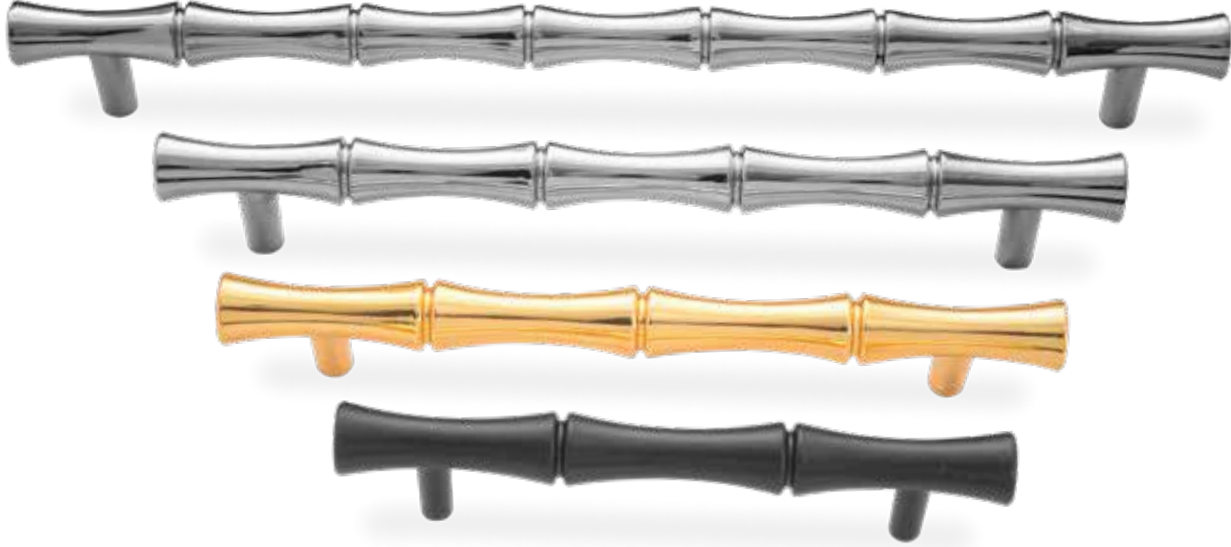

160

150

| Altın | Krom | Siyah | Rose | Bronz | A.Sarı | A. Bakır |

Blue Umbrella

FURNITURE ACCESSORIES

		
96		300
128		300
160		300
224		300

K1022
Lüks Bambu

| Altın | Krom | Siyah | Rose | Bronz | A.Sarı | A. Bakır |